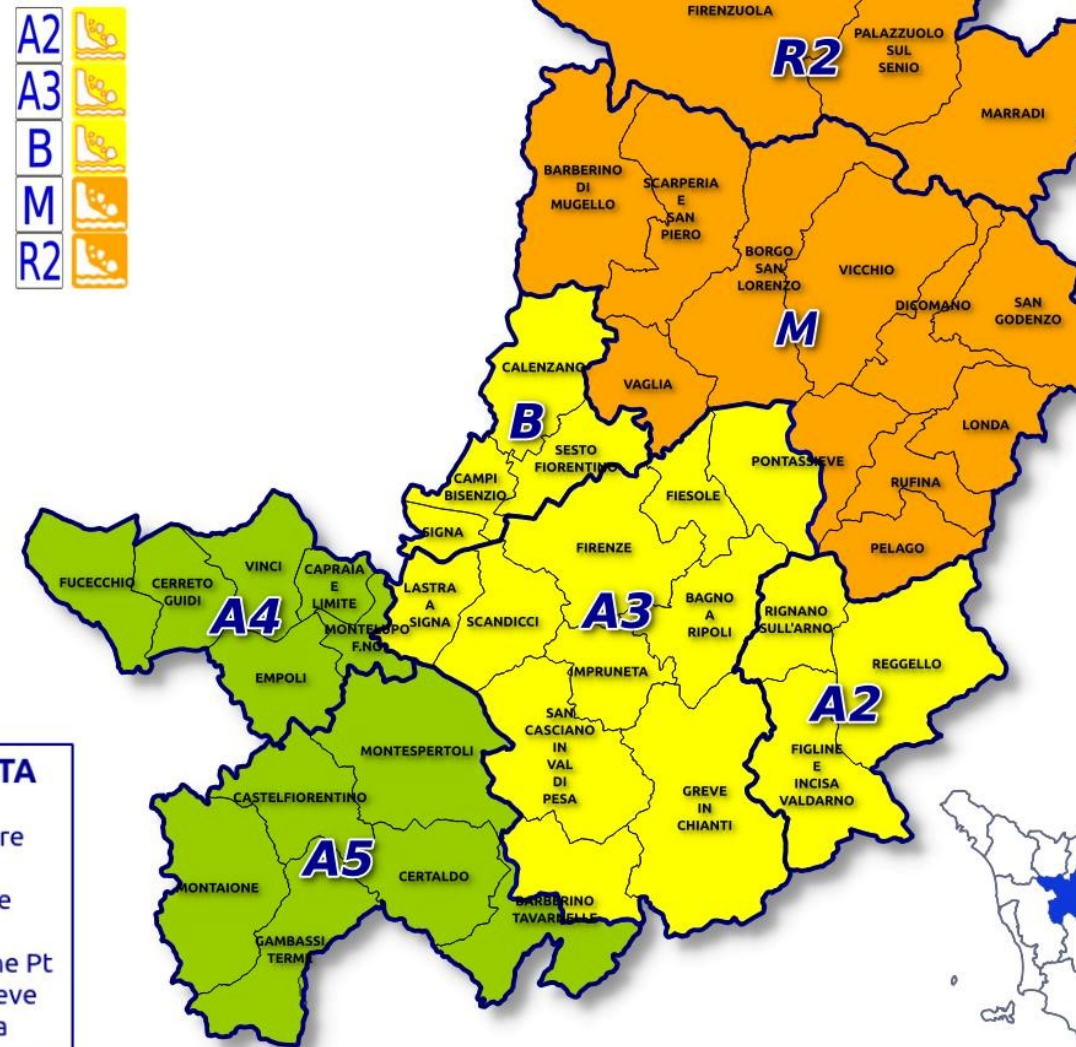

Criticità del 18-09-2024

Stato Criticità del 19-09-2024

AREE di ALLERTA

- A2:** Valdarno Superiore
- A3:** Arno-Firenze
- A4:** Valdarno Inferiore
- A5:** Valdelsa-Valdera
- B:** Bisenzio e Ombrone Pt
- M:** Mugello - Val di Sieve
- R2:** Romagna-Toscana

LEGENDA

 IDRAULICO	 TEMPORALI	 IDROGEOLOGICO IDRAULICO	 NEVE	 GHIACCIO	 VENTO
--	---	---	--	--	---

VERDE	Non sono previsti fenomeni intensi e pericolosi	GIALLO	Previsti fenomeni intensi, localmente pericolosi o pericolosi per lo svolgimento di attività particolari	ARANCIO	Previsti fenomeni più intensi del normale, pericolosi per cose e persone	ROSSO	Previsti fenomeni molto pericolosi per persone
--------------	---	---------------	--	----------------	--	--------------	--