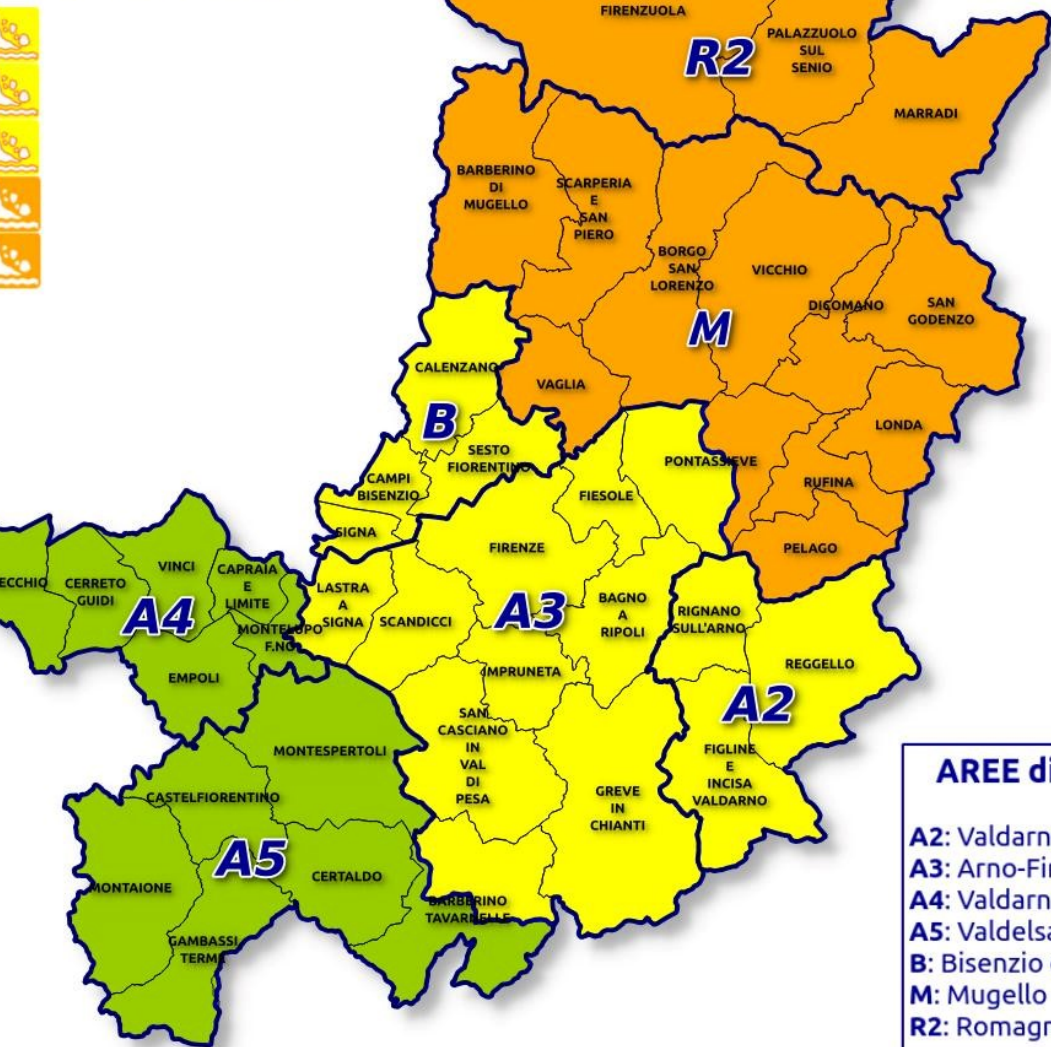

Criticità del 18-09-2024

Stato Criticità del 19-09-2024

AREE di ALLERTA

- A2:** Valdarno Superiore
- A3:** Arno-Firenze
- A4:** Valdarno Inferiore
- A5:** Valdelsa-Valdera
- B:** Bisenzio e Ombrone Pt
- M:** Mugello - Val di Sieve
- R2:** Romagna-Toscana

LEGENDA

 IDRAULICO	 TEMPORALI	 IDROGEOLOGICO IDRAULICO	 NEVE	 GHIACCIO	 VENTO
--	---	---	--	--	---

VERDE	Non sono previsti fenomeni intensi e pericolosi	GIALLO	Previsti fenomeni intensi, localmente pericolosi o pericolosi per lo svolgimento di attività particolari	ARANCIO	Previsti fenomeni più intensi del normale, pericolosi per cose e persone	ROSSO	Previsti fenomeni molto pericolosi per persone
--------------	---	---------------	--	----------------	--	--------------	--